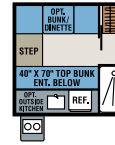

323CSS

324BHS • Outside Kitchen and Dinette with Flip Up Bunk Option available

324BHS
Outside Kitchen and Dinette with Flip Up Bunk Option

281BHS	289KS	300RBS	318BHS	321BHS	321RES	321RKS	322BHS	323CSS	324BHS
5,207	5,510	6,008	6,141	6,837	6,670	6,680	7,150	6,413	6,246
620	500	637	790	711	710	760	720	894	740
4,587	5,010	5,371	5,351	6,126	5,960	5,920	6,430	5,519	5,506
1,593	1,490	1,292	1,809	1,463	1,630	1,620	1,150	1,537	1,704
6,800	7,000	7,300	7,950	8,300	8,300	8,300	8,300	7,950	7,950
78"	78"	82"	82"	82"	82"	82"	82"	82"	82"
10' 5"	10' 3 1/2"	11' 1"	11'	11' 2"	11' 3"	11' 2"	11' 2"	11' 3"	11' 2"
96"	96"	96"	96"	96"	96"	96"	96"	96"	96"
31' 10"	30' 10 1/2"	31' 7"	33' 1"	34' 7"	34' 10"	34' 6"	35' 8"	32' 4"	34' 1/2"
6	6	8	8	8	8	8	8	8	8
6	6	6	6	6	6	6	6	6	6
40	40	40	40	40	40	40	40	40	40
32	32	32	32	32	32	32	32	32	32
32	32	32	60	32	32	64	32	32	32
60	60	60	60	60	60	60	60	60	60
25	25	30	30	30	30	30	30	30	30
15"	15"	15"	15"	15"	15"	15"	15"	15"	15"
14'	15'	15'	14'	17'	13'	17'	16'	16'	17'